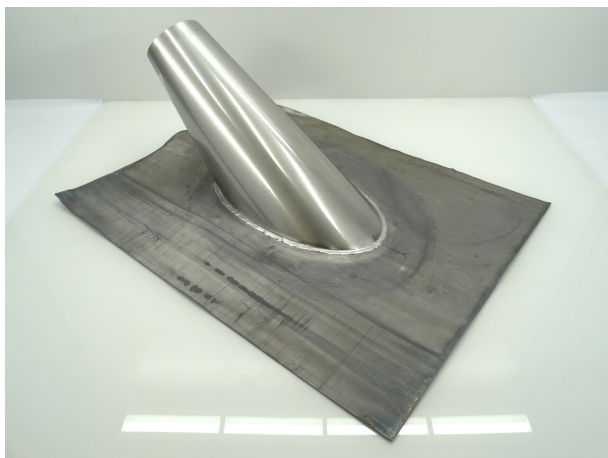

USLE 10 - US LODEN SLAB PAN 45 - 60 GRADEN 100

Product nr. **USLE 10**
Omschrijving US LODEN SLAB PAN 45 - 60 GRADEN 100
Merk (product) Metaloterm
Serie (product) US
Type (product) Concentrisch

Materiaal	Lood	Aantal pannen	1
Type dakpan	Universeel	Dakhelling	45 60 Hoekgraden
Horizontale doorvoer	Nee	Systeemdiameter	100 Millimeter
Verticale doorvoer	Ja		
Kleur	Overig		
Met glijschaal	Nee		

Leverancier	Artikelnr.	Artikel omschrijving
Schiedel Metaloterm B.V.	163838	US LODEN SLAB PAN 45 - 60 GRADEN 100